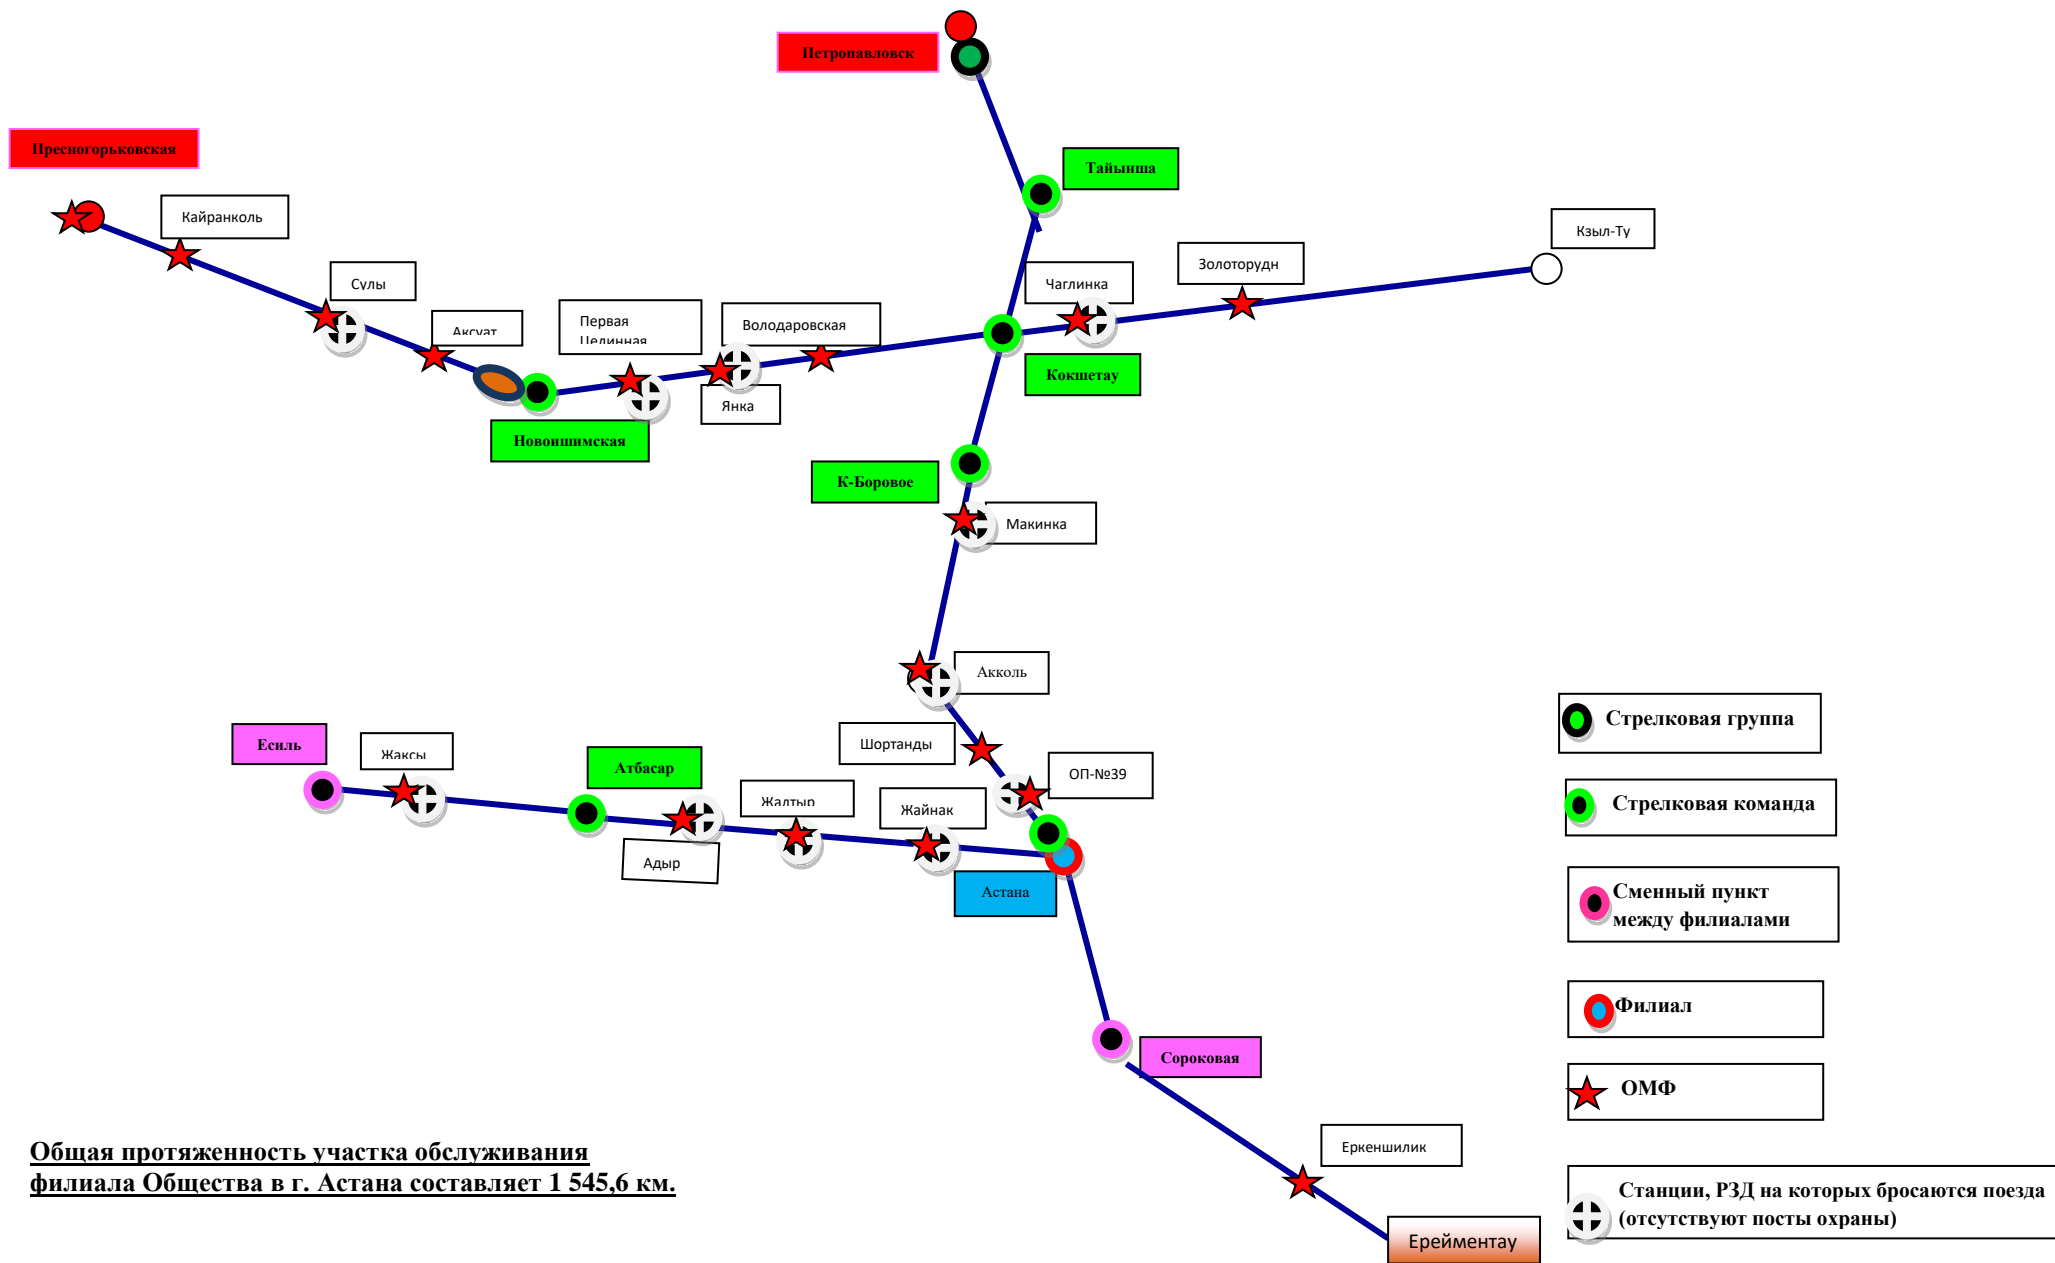

СХЕМА
участка обслуживания филиала АО «ВЖДО» в г. Астана

-  Стрелковая группа
-  Стрелковая команда
-  Сменный пункт между филиалами
-  Филиал
-  ОМФ
-  Станции, РЗД на которых бросаются поезда (отсутствуют посты охраны)